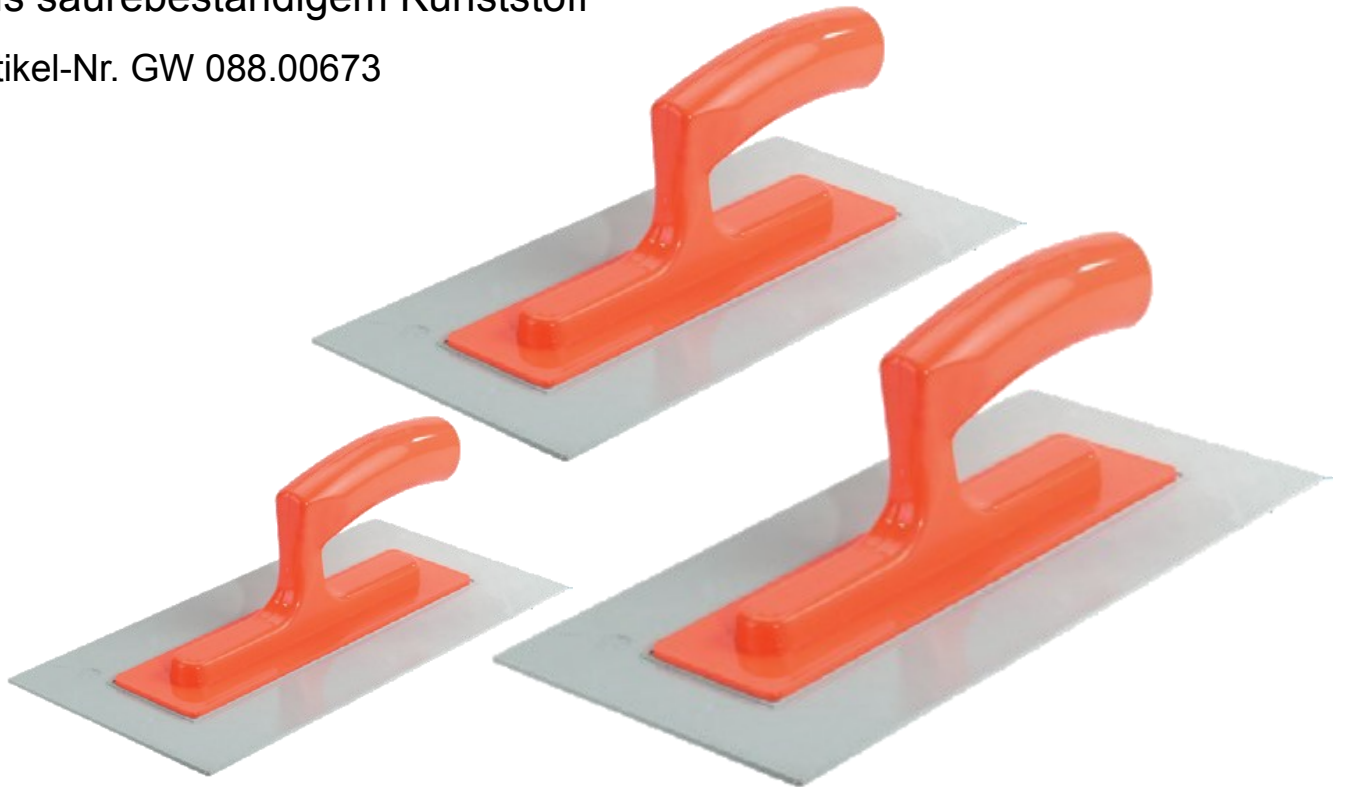

Finde uns auf Facebook

**Aktuelle
Aktionen**

Glättekelle Kunststoff oranger Griff

Grösse: 280x140mm73mm

aus säurebeständigem Kunststoff

Artikel-Nr. GW 088.00673

Jetzt zum sensationellen Aktionspreis:

Ab 10 Stk. nur CHF 4.60/Stk.